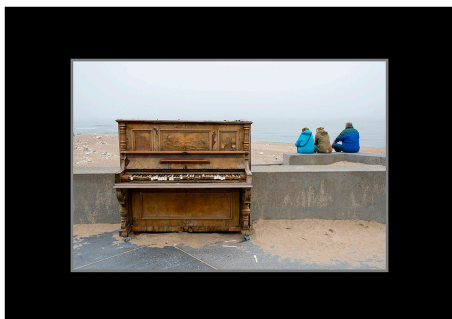

# Sønderjysk aften serier 2022

Forsidefoto:  
Bent Karlson "Mælkevejen" Haderslev fotoklub

**HADERSLEV FOTOKLUB**

**SYDJYSK FOTOKLUB**  
Information til, og for, medlemmer.

**Alssund FOTOKLUB**

---

---

Fotoforum Syd