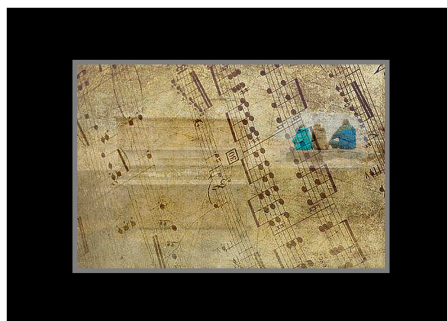

# Sønderjysk aften serier 2022

Forsidefoto:  
Bent Karlson "Mælkevejen" Haderslev fotoklub

**HADERSLEV FOTOKLUB**

**SYDJYSK FOTOKLUB**  
Information til, og for, medlemmer.

**Alssund FOTOKLUB**

---

---

Fotoforum Syd