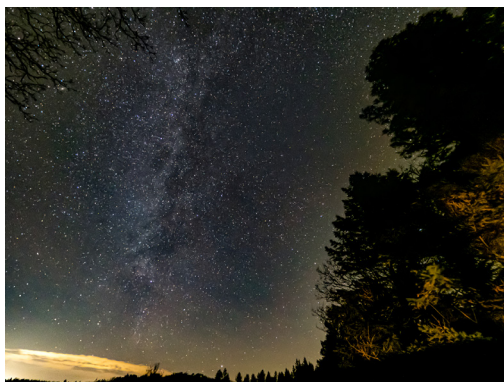

# Sønderjysk aften serier 2022

Forsidefoto:  
Bent Karlson "Mælkevejen" Haderslev fotoklub

**HADERSLEV FOTOKLUB**

**SYDJYSK FOTOKLUB**  
Information til, og for, medlemmer.

**Alssund FOTOKLUB**

---

---

Fotoforum Syd