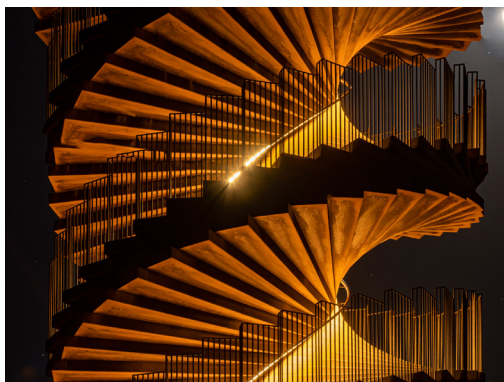

# Sønderjysk aften serier 2022

Forsidefoto:  
Bent Karlson "Mælkevejen" Haderslev fotoklub

**HADERSLEV FOTOKLUB**

**SYDJYSK FOTOKLUB**  
Information til, og for, medlemmer.

**Alssund FOTOKLUB**

---

---

Fotoforum Syd