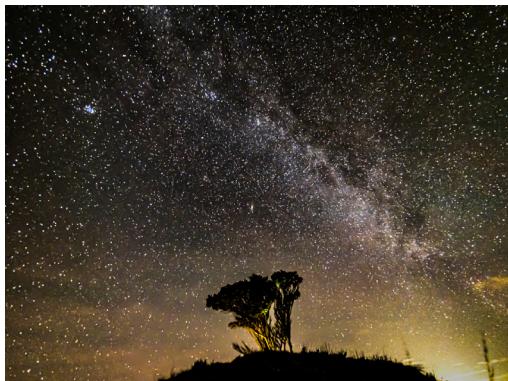

# Sønderjysk aften serier 2022

Forsidefoto:  
Bent Karlson "Mælkevejen" Haderslev fotoklub

**HADERSLEV FOTOKLUB**

**SYDJYSK FOTOKLUB**  
Information til, og for, medlemmer.

**Alssund FOTOKLUB**

---

---

Fotoforum Syd