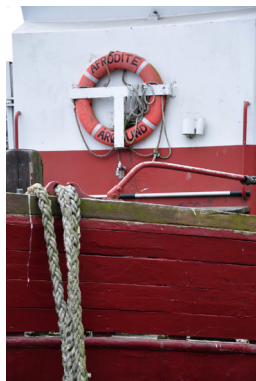

# Sønderjysk aften serier 2022

Forsidefoto:  
Bent Karlson "Mælkevejen" Haderslev fotoklub

**HADERSLEV FOTOKLUB**

**SYDJYSK FOTOKLUB**  
Information til, og for, medlemmer.

**Alssund FOTOKLUB**

---

---

Fotoforum Syd