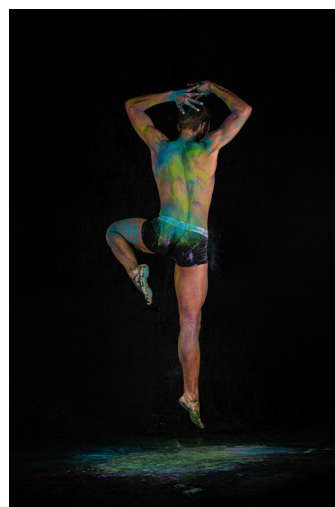

# Sønderjysk aften serier 2022

Forsidefoto:  
Bent Karlson "Mælkevejen" Haderslev fotoklub

**HADERSLEV FOTOKLUB**

**SYDJYSK FOTOKLUB**  
Information til, og for, medlemmer.

**Alssund FOTOKLUB**

---

---

Fotoforum Syd