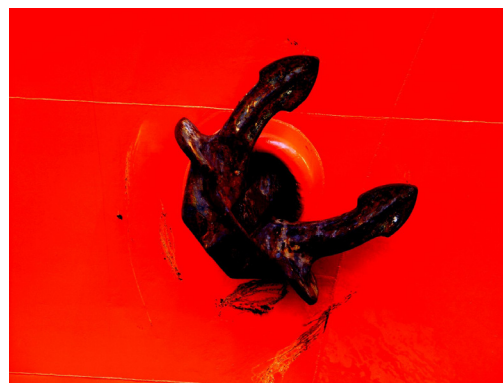

# Sønderjysk aften serier 2022

Forsidefoto:  
Bent Karlson "Mælkevejen" Haderslev fotoklub

**HADERSLEV FOTOKLUB**

**SYDJYSK FOTOKLUB**  
Information til, og for, medlemmer.

**Alssund FOTOKLUB**

---

---

Fotoforum Syd