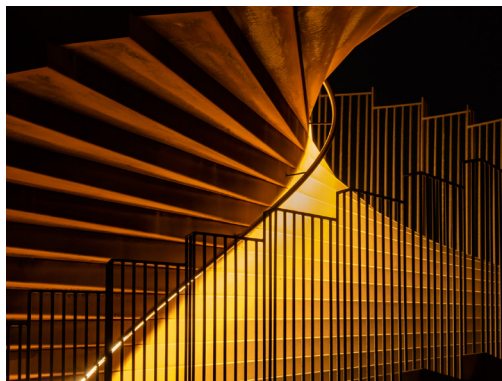

# Sønderjysk aften serier 2022

Forsidefoto:  
Bent Karlson "Mælkevejen" Haderslev fotoklub

**HADERSLEV FOTOKLUB**

**SYDJYSK FOTOKLUB**  
Information til, og for, medlemmer.

**Alssund FOTOKLUB**

---

---

Fotoforum Syd