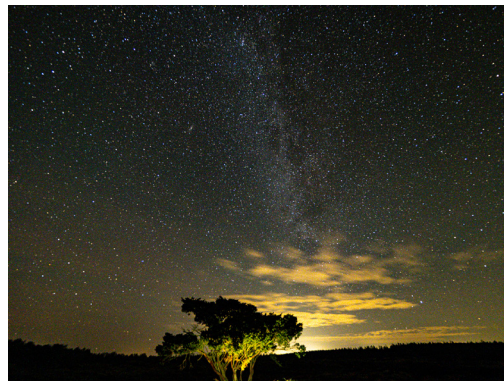

# Sønderjysk aften serier 2022

Forsidefoto:  
Bent Karlson "Mælkevejen" Haderslev fotoklub

**HADERSLEV FOTOKLUB**

**SYDJYSK FOTOKLUB**  
Information til, og for, medlemmer.

**Alssund FOTOKLUB**

---

---

Fotoforum Syd